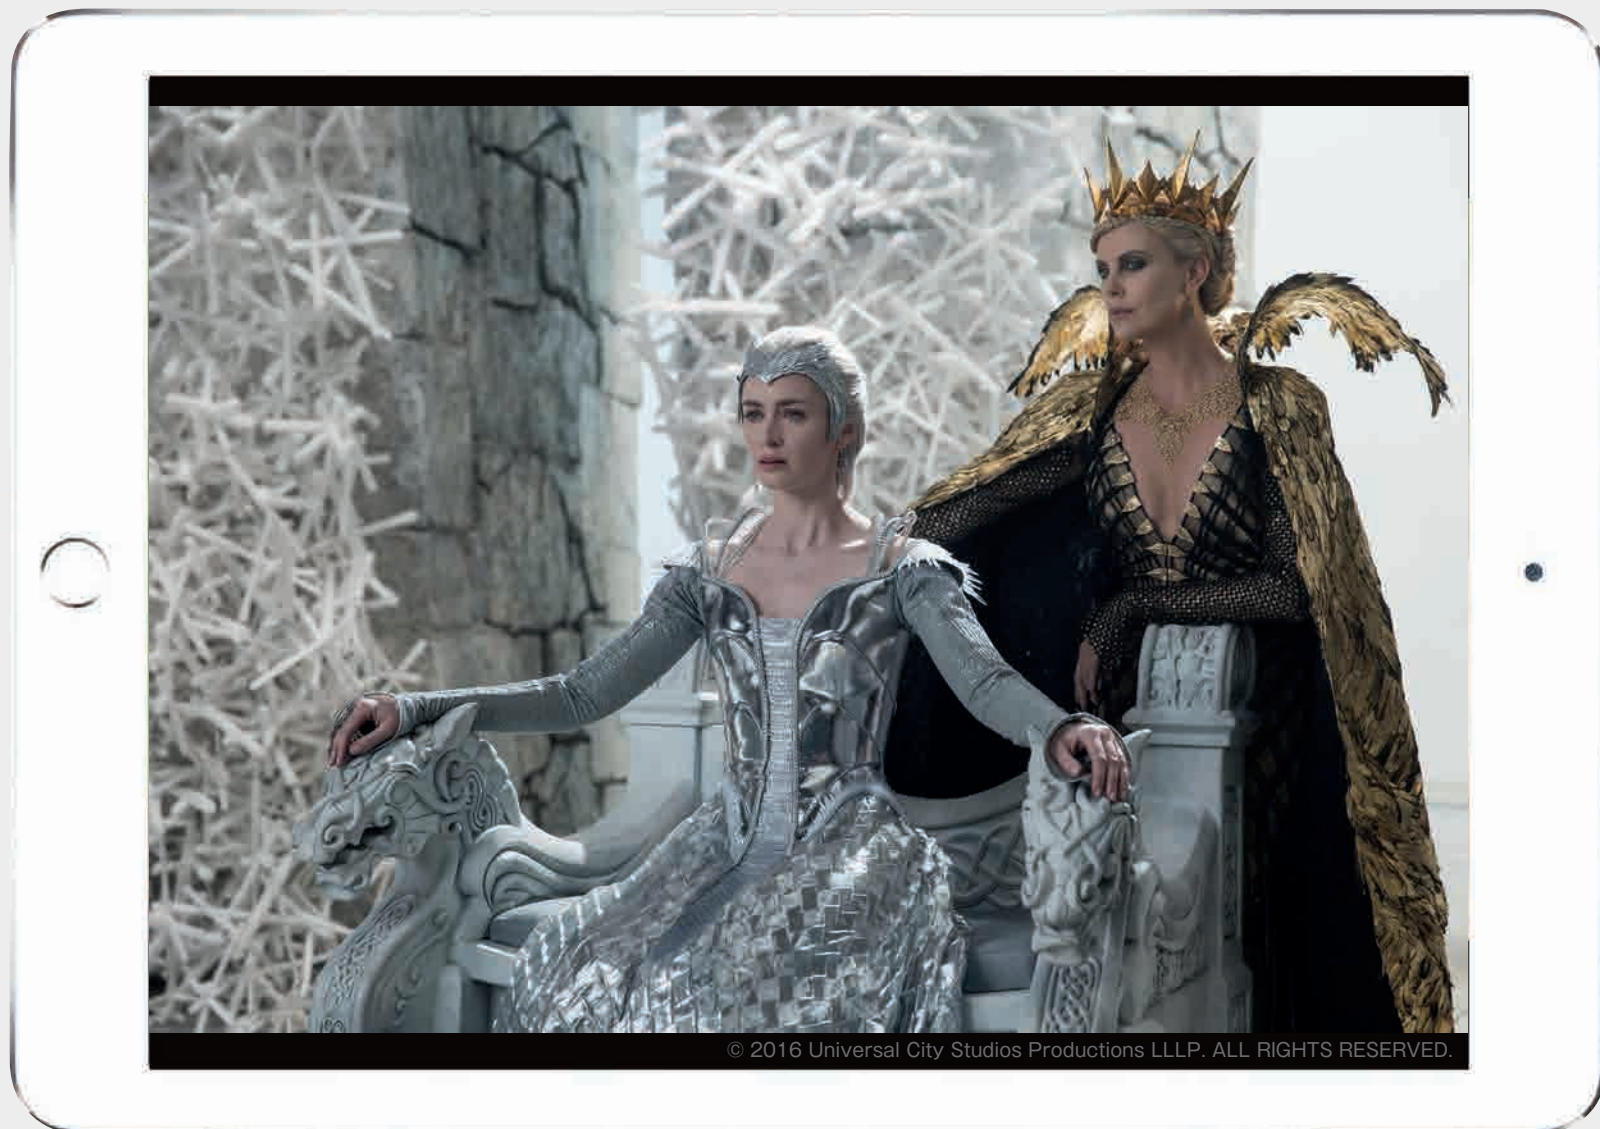

東松山ケーブルテレビがお届けする
最高のエンターテイメント。

9.7インチ iPad Proで体験してください。

Apple iPad Pro

スノーホワイト/氷の王国

■500円/48時間 ■10月5日(水)配信開始

milplus でDVD発売同時配信
みるプラス

iPad は、米国およびその他の国々で登録されている Apple Inc. の商標です。当プログラムは Apple の提供・協賛によるものではありません。