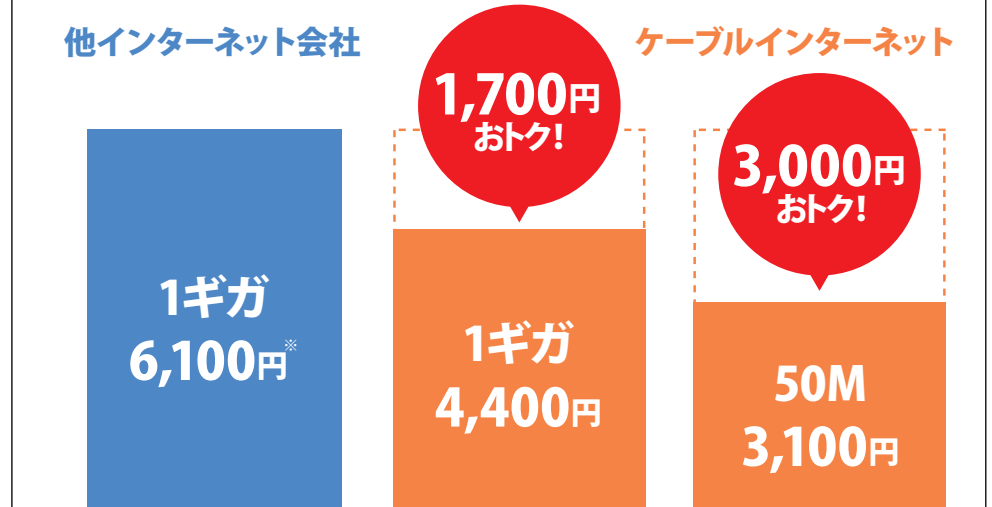

インターネット料金を安くするコツ!

たとえば他社の光インターネットを利用している場合、ほとんどの方が「1ギガ」の契約になっていると思います。1ギガは確かに高速ですが、それだけに利用料も高くなってしまいます。ここで重要なことは本当に「1ギガ」という速度が必要かどうかということです。日常で**調べもの**や**ショッピング**、**写真の送受信**、**YouTubeなどの動画視聴**、**ゲーム**などがインターネットを利用する目的であれば、1ギガは必要ありません。実際に必要とされる通信速度は、「5メガ (Mbps)」ほどで十分とされています。もしかすると、本当は必要ない速度に対して、高い利用料を払っているかもしれません。ぜひこの機会にインターネット料金を見直してみてもいいかもしれません。

ケーブルインターネットをおすすめする3つの理由

- 1 使い方に合わせて速度が選べる!
- 2 プロバイダ契約不要! 納得の安さ!
- 3 他社と同じ1ギガでも安い!

要チェック! ケーブルインターネットのみのお申し込みも可能です!

	ひかり 50M	ひかり 300M	ひかり 1ギガ
利用料	3,700円	4,800円	5,800円
2ねん割*	-600円	-900円	-1,400円
プロバイダ料	込み	込み	込み
月額	オススメ 3,100円	3,900円	4,400円
さらに 長期割	3年間継続利用すると自動で適用! 月額利用料をさらに200円割引		

*2ねん割...2年毎の自動更新プランです。更新月以外での解約には解除料が必要になります。

月々の利用料がこんなに安い!

*フレッツ光ネクストギガファミリー + にねん割 + プロバイダ(OCN) を利用している場合の金額です。(2017年11月現在)

充実したサポート

他社のサポートにご不満な方にも
オススメ

- なかなか電話が繋がらない
- 電話で説明を受けてもわからないなど

スマイル安心おたすけ隊

ご加入者様限定の
安心オプション
サービスです!