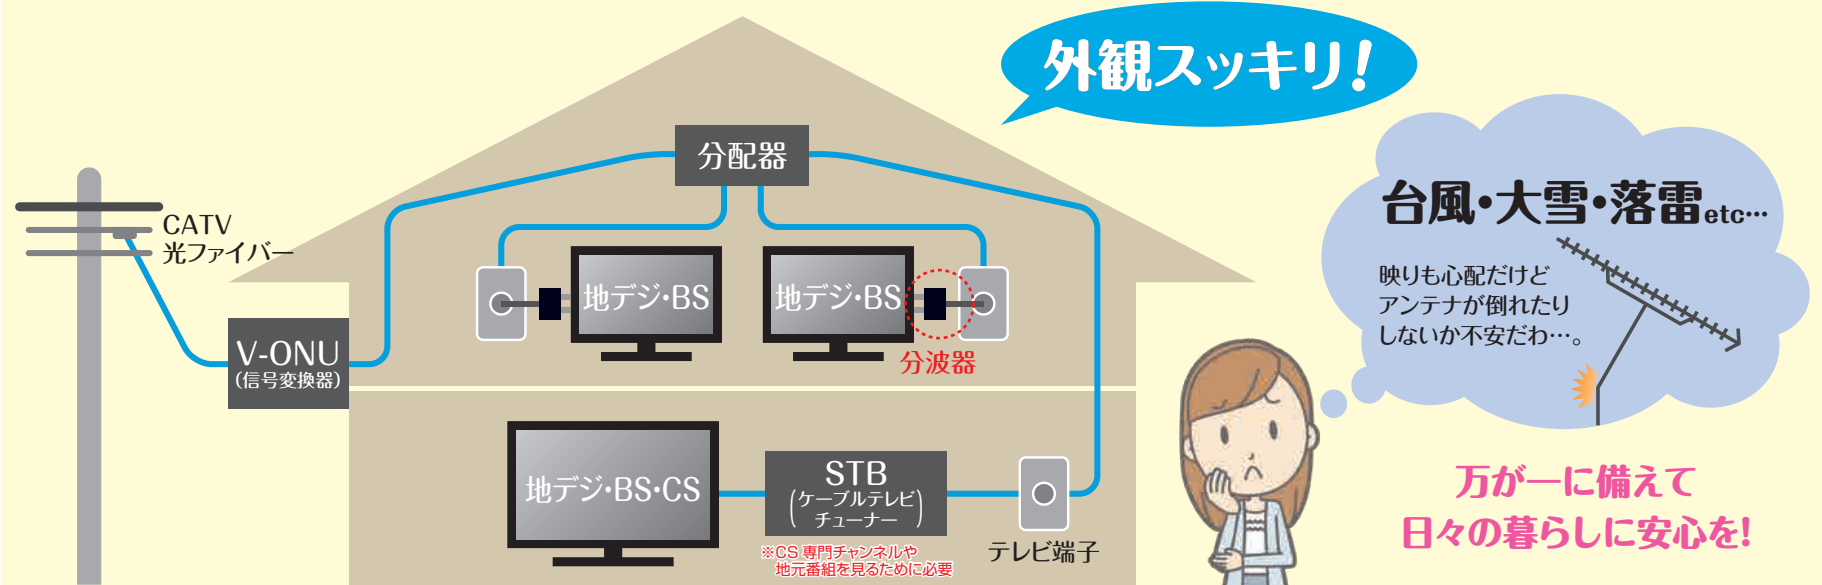

# アンテナの無い生活はじめませんか？

## テレビコースご利用料金

	CS53ch BS 地上 <b>Sタイプ</b>	CS35ch BS 地上 <b>Dタイプ</b>	BS 地上 <b>Eタイプ</b>
外付けHDDで録画可能 標準STB	5,000円	4,000円	2,500円
	2台目以降 2,000円		
地デジタイプ	700円		

※地デジタイプ単独ではお申し込みできません。インターネットや固定電話サービスとセットでご利用いただくことができます。