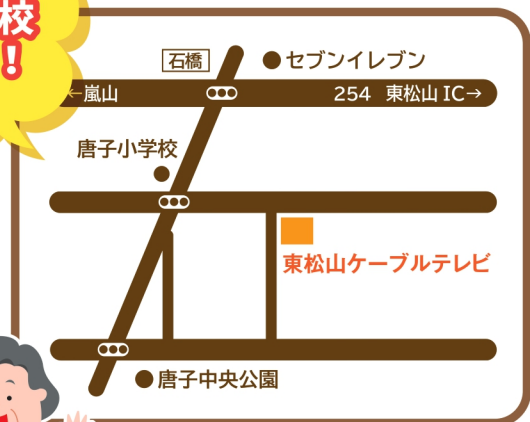

10:00~17:00

開催場所

東松山ケーブルテレビ1階

【住所】東松山市石橋2221-80

※他社でご契約のスマホの操作説明は  
お断りいたします。

唐子小学校  
近くです!

ケーブルテレビスタッフが教える

スマホ使いこなし術