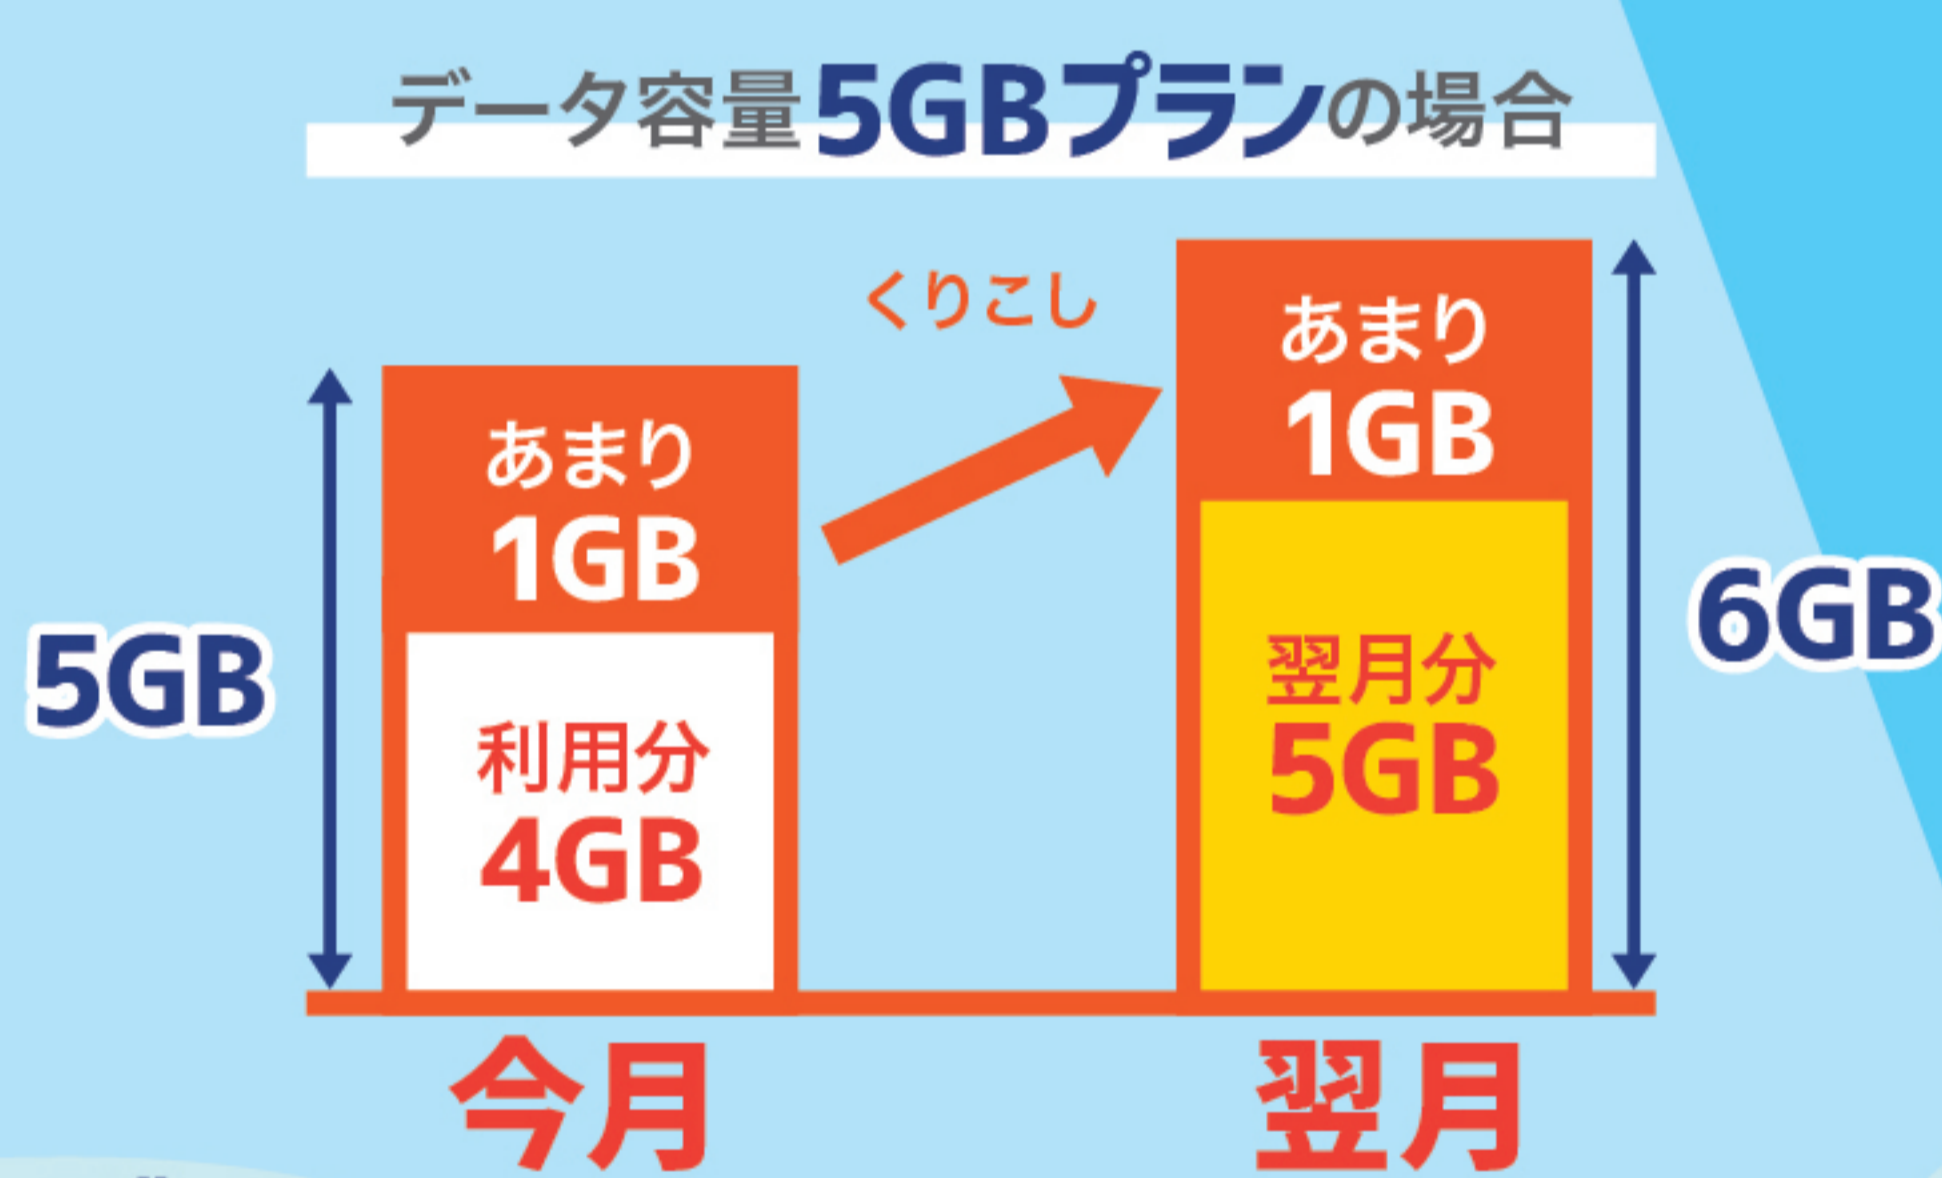

物価上昇の今こそ スマホ料金を 見直そう!!

月々 **990** 税込
円から

SHARP AQUOS sense6

高速回線容量1ギガGB + 電話機能付き

あーかたーっ

ポイント1 月々の基本料金
ずーっと同じ

ポイント2 余った通信容量は
翌月繰り越しOK

ポイント3 今お使いのスマホ本体が壊れていなければ
そのまま使えます! iPhoneもOK