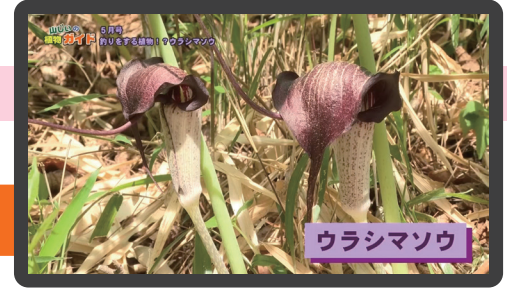

毎週月曜更新  
1日3回放送

AM 8:30  
PM 2:30  
PM 8:30

ケーブルテレビのスタッフが比企地域の隠れたスポットを散策。徒歩ならではの地元の魅力を再発見します!

**山じいの植物ガイド**

毎月更新  
1日2回放送

AM 9:30  
PM 9:30

国営武蔵丘陵森林公園で人気の植物ガイド山下さんに園内にあるおススメの植物を詳しく解説してもらいます!