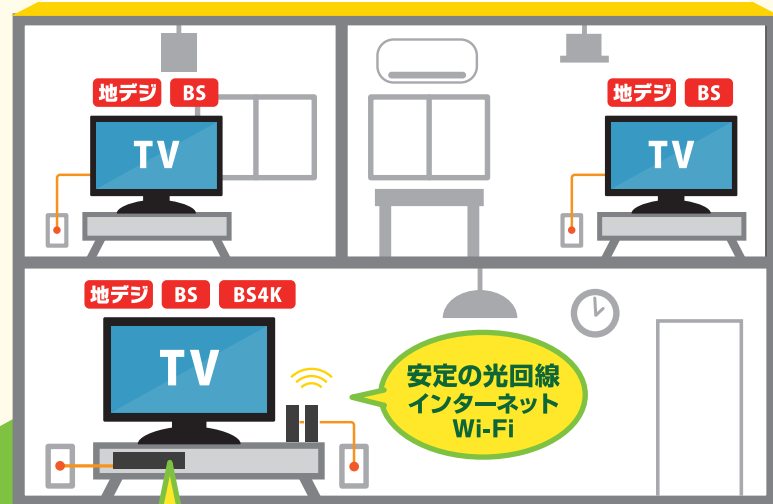

ケーブルテレビなら アンテナが不要です

導入後のテレビ映りや、
インターネットの接続サポートなど
アフターサービスも
おまかせください！

初期工事費

実質無料

※ご利用2ヶ月未満のご解約の場合、工事費が発生いたします。

4Kチューナー搭載 STB

- BS4K放送も見られる
- 地域情報の番組が見られる
- テレビの画面でYouTubeが見られる

※STBを設置した部屋以外のTVでBS放送を見るには、分波器(別売)の取付が必要です。
※YouTubeの視聴にはインターネット接続が必要です。

テレビサービス

地デジ・BSのほか地域の情報番組「チャンネルこあらん」が見られる！Dタイプ以上なら、映画・アニメ・スポーツ・ドラマなどのCS専門チャンネルが見放題！

	月額利用料(税込)
Eタイプ 地デジ BS BS4K	2,750円
Dタイプ BS4K CS専門 地デジ BS 33チャンネル 見放題	4,400円
Sタイプ BS4K CS専門 地デジ BS 49チャンネル 見放題	5,500円

※上記いずれのタイプでもSTBが1台お貸し出しとなります。
※「地域情報番組」および「CS放送」はSTBを設置したテレビでのみ視聴可能です。